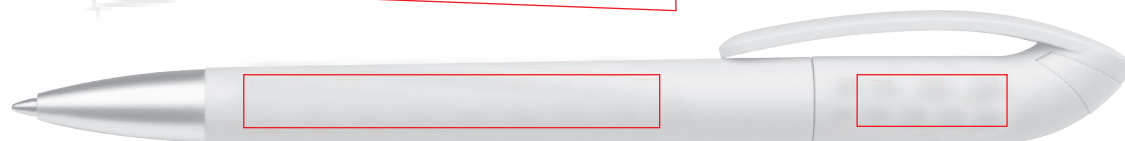

## Drehkugelschreiber

256

201

Applikation / application / application

55 x 33(37) mm 6 farbig / colour

40 x 6 mm 6 farbig / colour

55 x 7 mm 6 farbig / colour

20 x 7 mm 6 farbig / colour

Das Zeichen für echte Schweizer Produkte.