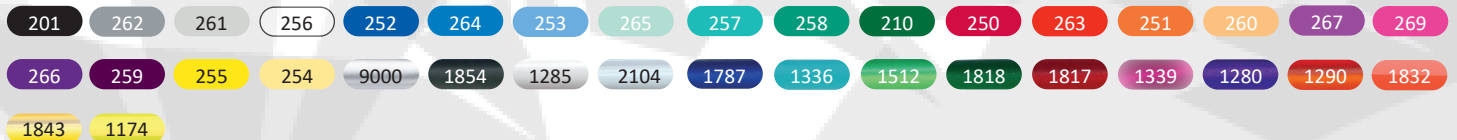

256

201

Applikation / application / application

55 x 33(37) mm 6 farbig / colour

40 x 6 mm 6 farbig / colour

55 x 7 mm 6 farbig / colour

20 x 7 mm 6 farbig / colour

Das Zeichen für echte Schweizer Produkte.