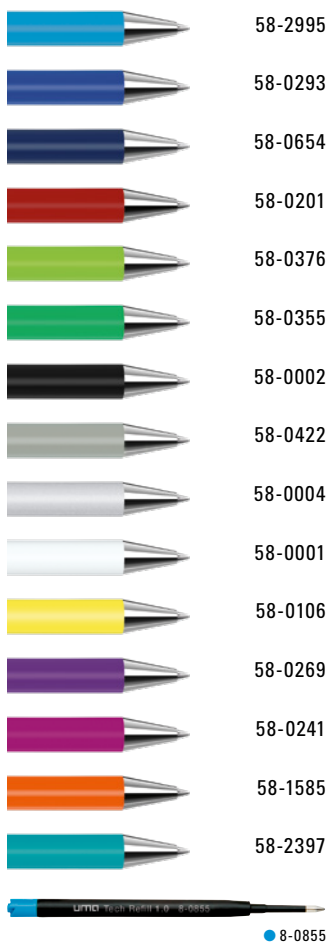

0-9450 SI (● 8-0855)
0-9457 SI B (0,7 mm)

UMA
PRIME

0-9450 SI, 0-9457 SI B ◊

0-9450 SI: Metall-Druckkugelschreiber mit mattem Gehäuse. Metallclip, Metallspitze und Drücker silber glänzend.

0-9457 SI B: Metall-Druckbleistift (0,7mm) mit mattem Gehäuse. Metallclip, Metallspitze und Drücker silber glänzend. Radiergummi im Drücker.

0-9450 SI, 0-9457 SI B
Mindestbestellmenge 300 Stück
Werbeschlüssel Schaft MS/L/RL, Clip L

0-9450 SI: Metal retractable ballpoint pen with matt housing. Metal clip, metal tip and push-button chrome plated.

0-9457 SI B: Metal retractable pencil (0,7mm) with matt housing. Metal clip, metal tip and push-button chrome plated. Rubber inside the push-button.

0-9450 SI, 0-9457 SI B
Minimum quantity 300 pieces
Advertising code barrel MS/L/RL, clip L