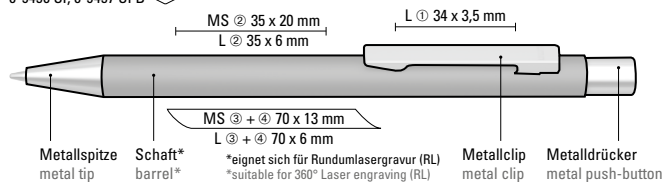

0-9450 SI (● 8-0855)
0-9457 SI B (0,7 mm)

UMA
PRIME

0-9450 SI, 0-9457 SI B ◊

0-9450 SI: Metall-Druckkugelschreiber mit mattem Gehäuse. Metallclip, Metallspitze und Drücker silber glänzend.

0-9457 SI B: Metall-Druckbleistift (0,7mm) mit mattem Gehäuse. Metallclip, Metallspitze und Drücker silber glänzend. Radiergummi im Drücker.

0-9450 SI, 0-9457 SI B
Mindestbestellmenge 300 Stück
Werbeschlüssel Schaft MS/L/RL, Clip L

0-9450 SI: Metal retractable ballpoint pen with matt housing. Metal clip, metal tip and push-button chrome plated.

0-9457 SI B: Metal retractable pencil (0,7mm) with matt housing. Metal clip, metal tip and push-button chrome plated. Rubber inside the push-button.

0-9450 SI, 0-9457 SI B
Minimum quantity 300 pieces
Advertising code barrel MS/L/RL, clip L