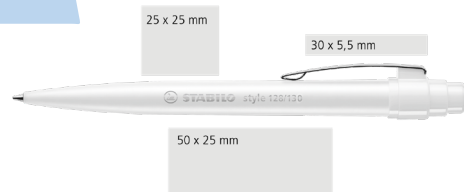

STABILO style WANDLUNGSSPEZIALIST IN COOLEM STYLE

- Werben mit stylischem Druckkugelschreiber in trendigen Varianten und sympathischen Farben
- Jumbo-Mine für nachhaltigen Werbeeffekt
- YOUR STYLE: Metall- oder Kunststoffclip, Softtouch, Pantonefarben ab 5.000 Stück
- Werben auf Schaft und Kunststoffclip mit Veredelungsmöglichkeiten wie Reliefdruck
- erhältlich und kombinierbar in zahlreichen Farben und verschiedenen Oberflächen

Ab 5.000 Stück
in Pantone-Farben

style fabric

Oberfläche im „industry Style“

style metal

mit edlem Metall-Schaft

style

cooler Style in Farbe

Beispiel 1.000 2.500 5.000 10.000

STABILO style

+ 1-fbg. Siebdruck auf Schaft

+ 1-fbg. Reliefdruck auf Schaft

KONTAKT

hello@heypen.de