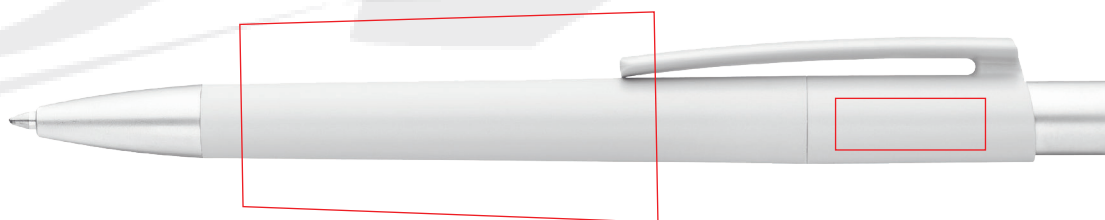

9 mm 3 farbig / colour