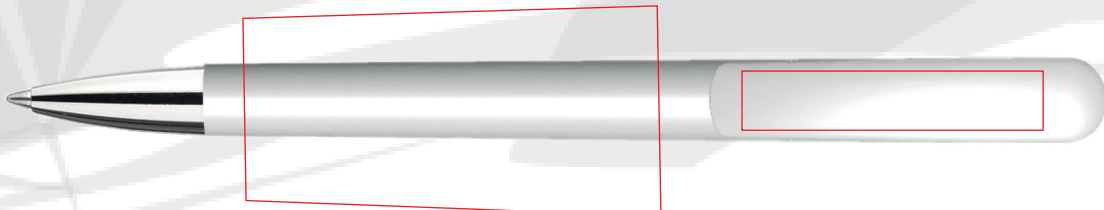

Technische Daten

Quantité minimum: 500 pieces
Poids unique: 14 g
emballage: 100 pieces en Poly-sac en
carton; 500 pieces en Boîte extérieure
Poids de la boîte extérieure: 7,6 kg
Longueur: 145 mm; Ø 12,3 mm

55 x 33(37) mm 6 farbig / colour

40 x 6 mm 6 farbig / colour