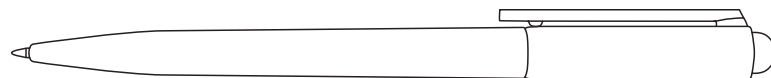

Evo Touch

Drehkugelschreiber / *Twist-ballpen*
 ab 500 Expl. / *from 500 pcs.*

Evo soft Touch ART. 42 555
 Evo Touch ART. 42 550
 Evo Touch Metall ART. 42 560

-  mit Touchpen-Funktion
with Touchpen-option
-  Evo soft - mit Softtouchoberfläche
Evo soft - with softtouch-surface
-  Evo Metall - mit Metallspitze
Evo Metall - with metal tip
-  Made in Europe

Evo Touch: X20 Mine / *X20 refill*

Evo Metall: Jumbo Mine / *Jumbo refill*

Werbeanbringung / *Advertising*

Position
Position

Siebdruck
Silkscreen

Tampondruck
Pad printing

-0002

Evo Touch Metall | ART. 42 560