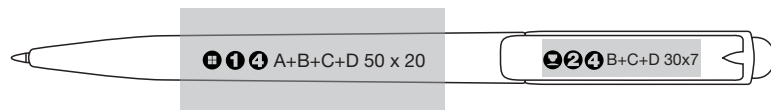

Evo Touch

Drehkugelschreiber / *Twist-ballpen*
 ab 500 Expl. / *from 500 pcs.*

Evo soft Touch ART. 42 555
 Evo Touch ART. 42 550
 Evo Touch Metall ART. 42 560

-  mit Touchpen-Funktion
with Touchpen-option
-  Evo soft - mit Softtouchoberfläche
Evo soft - with softtouch-surface
-  Evo Metall - mit Metallspitze
Evo Metall - with metal tip
-  Made in Europe

Evo Touch: X20 Mine / *X20 refill*

Evo Metall: Jumbo Mine / *Jumbo refill*

Werbeanbringung / *Advertising*

Position
Position

Siebdruck
Silkscreen

Tampondruck
Pad printing

-0002

Evo Touch Metall | ART. 42 560