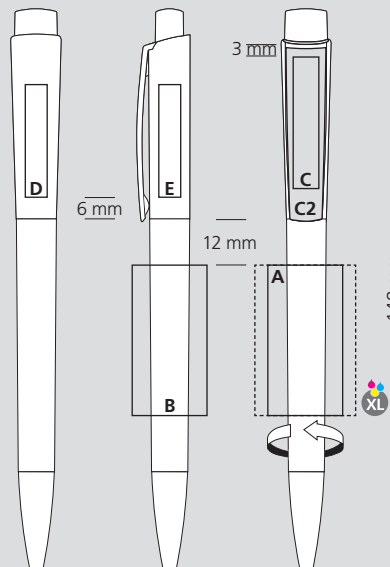

**FR**

**Mécanisme**

Stylo à bille rétractable

**Matériaux et surfaces**

Pointe: laiton nickelé  
Corps, partie supérieure et poussoir:  
plastique (ABS) finition opaque brillante

**Couleurs standards et spéciales**

Corps, partie supérieure et poussoir: peuvent être  
combinés en 14 couleurs  
Couleurs spéciales: à partir de 5 000 pcs,  
sans supplément PMS à partir de 25 000 pcs

**Mine**

Silktech L (3 000 m), bleu ou noir  
Contre supplément: Silktech XL, Multifill P, Multi-Gel

**Information d'expédition**

Quantité minimum: 500 pcs  
Poids individuel: 14,8 g  
Emballage: 25 pcs par sachet plastique,  
20 sachets plastiques par carton  
Poids par carton: 8,5 kg

**Druckflächen und Druckarten / Imprint areas and types / Zones et modes d'impression**

50 % Ansicht / view / vue

Ø: 10,5 mm