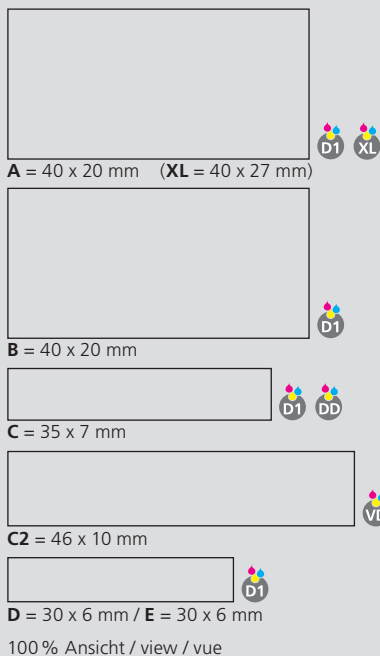

Corps, partie supérieure et poussoir: peuvent être  
combinés en 14 couleurs  
Couleurs spéciales: à partir de 5 000 pcs,  
sans supplément PMS à partir de 25 000 pcs

**Mine**

Silktech L (3 000 m), bleu ou noir  
Contre supplément: Silktech XL, Multifill P, Multi-Gel

50 % Ansicht / view / vue

Ø: 10,5 mm