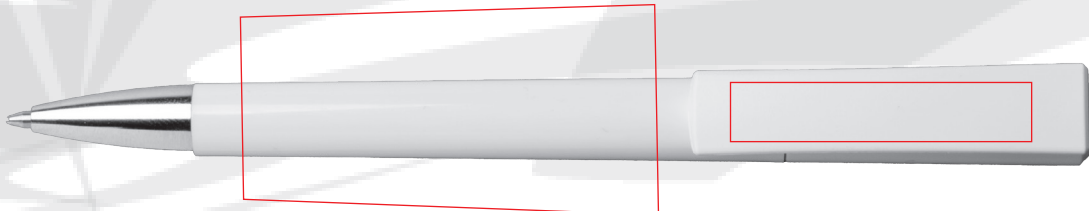

55 x 33(37) mm 6 farbig / colour

48 x 8 mm 6 farbig / colour