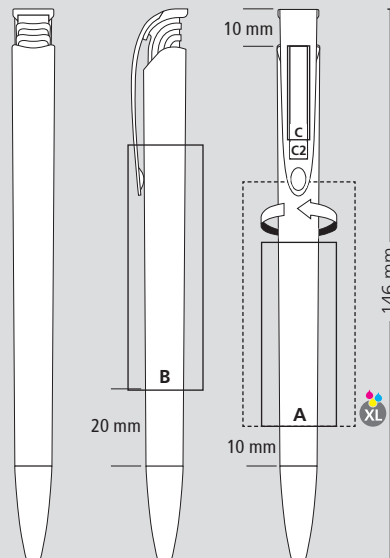

DE

Technik

Druckkugelschreiber

Materialien und Oberflächen

Spitze: Messing vernickelt
Schaft und Drücker: Kunststoff (M-ABS) transparent
Klipp: Federstahl vernickelt

Standard- und Sonderfarben

Schaft und Drücker: aus 13 Farben kombinierbar
Sonderfarben: ab 5.000 Stück, ab 25.000 Stück ohne PMS-Zuschlag

FR

Mécanisme

Stylo à bille rétractable

Matériaux et surfaces

Pointe: laiton nickélé
Corps et poussoir: plastique (M-ABS) transparent
Clip: acier à ressort nickélé

Couleurs standards et spéciales

Corps et poussoir: peuvent être combinés en 13 couleurs
Couleurs spéciales: à partir de 5 000 pcs, sans supplément PMS à partir de 25 000 pcs

Mine

Silktech L (3 000 m), bleu ou noir
Contre supplément: Silktech XL, Multifill P, Multi-Gel

Information d'expédition

Quantité minimum: 500 pcs
Poids individuel: 13,5 g
Emballage: 10 pcs par sachet plastique (sans marquage sur clip), chaîne de 10 stylos emballés individuellement (avec marquage sur clip), 100 unités d'emballage par carton
Poids par carton: 14,3 kg

Druckflächen und Druckarten / Imprint areas and types / Zones et modes d'impression

100 % Ansicht / view / vue

50 % Ansicht / view / vue

Ø: 10,6 mm