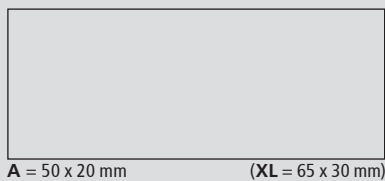

FR

Mécanisme

Stylo à bille rétractable

Matériaux et surfaces

Pointe: laiton nickélé
Corps et poussoir: plastique (M-ABS) transparent
Clip: acier à ressort nickélé

Couleurs standards et spéciales

Corps et poussoir: peuvent être combinés en 13 couleurs
Couleurs spéciales: à partir de 5 000 pcs, sans supplément PMS à partir de 25 000 pcs

Mine

Silktech L (3 000 m), bleu ou noir
Contre supplément: Silktech XL, Multifill P, Multi-Gel

Information d'expédition

Quantité minimum: 500 pcs
Poids individuel: 13,5 g
Emballage: 10 pcs par sachet plastique (sans marquage sur clip), chaîne de 10 stylos emballés individuellement (avec marquage sur clip), 100 unités d'emballage par carton
Poids par carton: 14,3 kg

Druckflächen und Druckarten / Imprint areas and types / Zones et modes d'impression

100 % Ansicht / view / vue

50 % Ansicht / view / vue

Ø: 10,6 mm