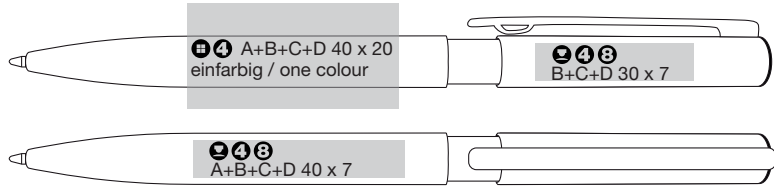

NEU

Cap

Druckkugelschreiber / Ballpen
ab 100 Expl. / from 100 pcs.

Cap ART. 81 602

! aus Aluminium
Aluminium

G2 Global-Großraummine, schwarz / G2 Global-large capacity refill, black ink

Werbeanbringung / Advertising

Position
Position

Siebdruck
Silkscreen

Tampondruck
Pad printing

Laserggravur
Laser engraving

-0001 -0200 -2613 -0368 -2146 -2331 -0002
Cap | ART. 81 602