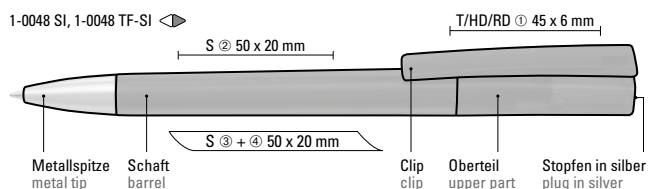

1-0048 SI (●●8-0855)	1-0048 SI, 1-0048 TF-SI, Stopfen ABS plug ABS
01-0002	01-0004
01-0001	01-0284
●●8-0855	01-0286
1-0048 TF-SI (●●8-0856)	01-0280
01-0306	01-0200
01-2747	01-0375
01-0199	01-0340
01-0802	01-0002
01-0336	01-0430
01-0425	01-0001
01-WG01	01-0108
01-0116	01-0526
01-0268	01-0219
01-0227	01-0137
01-0151	01-0172
●●8-0856	01-3262

umaBlackForest  
*Pens*

Recycelte Variante  
ULTIMATE SI RECY  
Seite/page 67

1-0048 SI: Drehkugelschreiber mit gedeckt mattem Gehäuse in weiß oder schwarz und Stopfen optional in verschiedenen matt gedeckten Farben oder silber erhältlich. Schwere Metallspitze matt verchromt.

1-0048 TF-SI: Drehkugelschreiber mit transparent gefrostetem Gehäuse und Stopfen optional in verschiedenen matt gedeckten Farben oder silber erhältlich. Schwere Metallspitze matt verchromt.

Mindestbestellmenge  
Werbeschlüssel

1.000 Stück  
Schaft S ○,  
Clip T/HD/RD

1-0048 SI: Twist ballpoint pen with opaque matt housing in white or black and plug optionally available in various matt colours or silver. Heavy metal tip matt chromed.