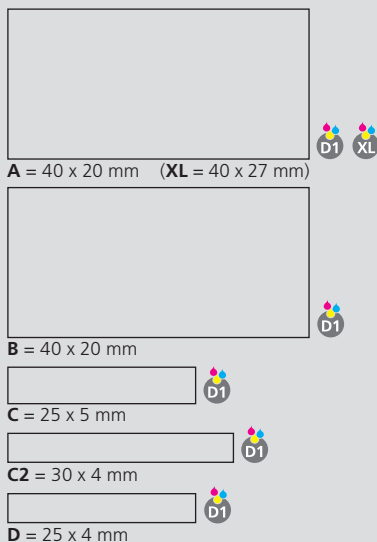

**FR**

**Mécanisme**

Stylo à bille pivotant

**Matériaux et surfaces**

Corps et partie supérieure: plastique (M-ABS) transparent

**Couleurs standards et spéciales**

Corps et partie supérieure: peuvent être combinés en 13 couleurs  
Couleurs spéciales: à partir de 5 000 pcs, sans supplément PMS à partir de 25 000 pcs

**Druckflächen und Druckarten / Imprint areas and types / Zones et modes d'impression**

100 % Ansicht / view / vue

50 % Ansicht / view / vue

Ø: 10,0 mm