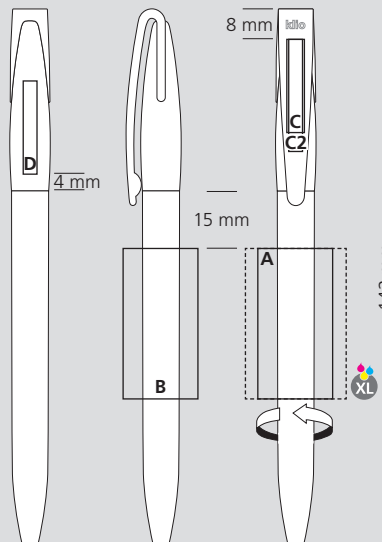

**FR**

**Mécanisme**

Stylo à bille pivotant

**Matériaux et surfaces**

Corps et partie supérieure: plastique (M-ABS) transparent

**Couleurs standards et spéciales**

Corps et partie supérieure: peuvent être combinés en 13 couleurs  
Couleurs spéciales: à partir de 5 000 pcs, sans supplément PMS à partir de 25 000 pcs

**Mine**

Silktech L (3 000 m), bleu ou noir  
Contre supplément: Silktech XL, Multifill P, Multi-Gel

**Information d'expédition**

Quantité minimum: 500 pcs  
Poids individuel: 9,5 g  
Emballage: 50 pcs par sachet plastique, 20 sachets plastiques par carton  
Poids par carton: 10,5 kg

**Druckflächen und Druckarten / Imprint areas and types / Zones et modes d'impression**

100 % Ansicht / view / vue

50 % Ansicht / view / vue

Ø: 10,0 mm