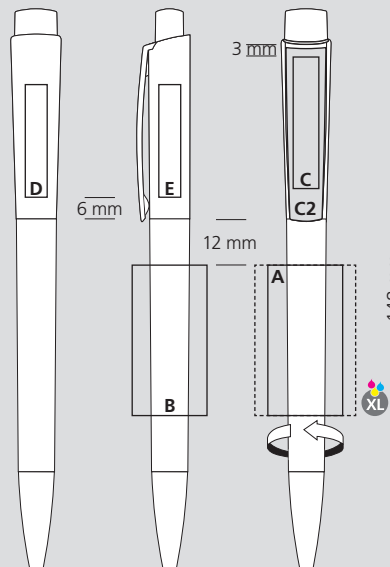

**DE**

**Technik**

Druckkugelschreiber

**Materialien und Oberflächen**

Spitze: Messing vernickelt  
Schaft, Oberteil und Drücker: Kunststoff (M-ABS) transparent

**Standard- und Sonderfarben**

Schaft, Oberteil und Drücker: aus 13 Farben kombinierbar  
Sonderfarben: ab 5.000 Stück, ab 25.000 Stück ohne PMS-Zuschlag

**FR**

**Mécanisme**

Stylo à bille rétractable

**Matériaux et surfaces**

Pointe: laiton nickélé  
Corps, partie supérieure et poussoir: plastique (M-ABS) transparent

**Couleurs standards et spéciales**

Corps, partie supérieure et poussoir: peuvent être combinés en 13 couleurs  
Couleurs spéciales: à partir de 5 000 pcs, sans supplément PMS à partir de 25 000 pcs

**Mine**

Silktech L (3 000 m), bleu ou noir  
Contre supplément: Silktech XL, Multifill P, Multi-Gel

**Information d'expédition**

Quantité minimum: 500 pcs  
Poids individuel: 14,8 g  
Emballage: 25 pcs par sachet plastique, 20 sachets plastiques par carton  
Poids par carton: 8,5 kg

**Druckflächen und Druckarten / Imprint areas and types / Zones et modes d'impression**

50 % Ansicht / view / vue

Ø: 10,5 mm