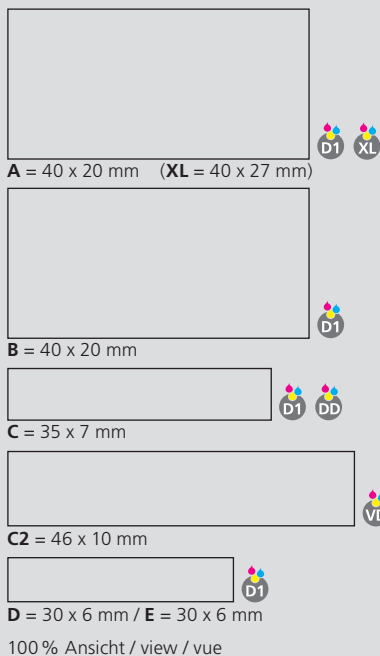

**FR**

**Mécanisme**

Stylo à bille rétractable

**Matériaux et surfaces**

Pointe: laiton nickélé  
Corps, partie supérieure et poussoir: plastique (M-ABS) transparent

**Couleurs standards et spéciales**

Corps, partie supérieure et poussoir: peuvent être combinés en 13 couleurs  
Couleurs spéciales: à partir de 5 000 pcs, sans supplément PMS à partir de 25 000 pcs

**Druckflächen und Druckarten / Imprint areas and types / Zones et modes d'impression**

50 % Ansicht / view / vue

Ø: 10,5 mm