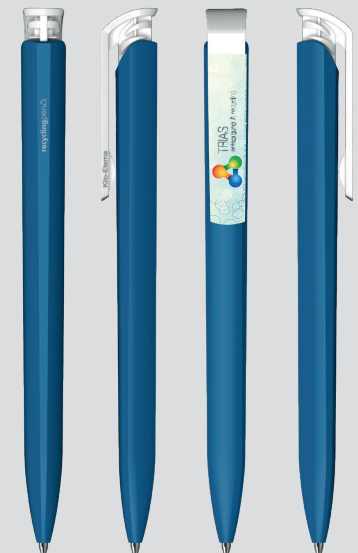

Druckflächen und Druckarten / Imprint areas and types / Zones et modes d'impression

100 % Ansicht / view / vue

50 % Ansicht / view / vue

Ø: 11,3 mm