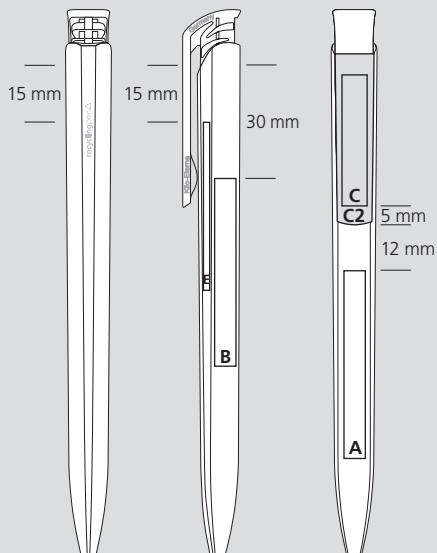

**FR**

**Mécanisme**

Stylo à bille rétractable

**Matériaux et surfaces**

Corps et clip poussoir: plastique (rABS) finition opaque brillante recyclé  
Mécanisme: plastique (rPOM), recycélé

**Couleurs standards et spéciales**

Corps et clip poussoir: peuvent être combinés en 14 couleurs  
**Note:** En raison des matières premières recyclées utilisées, il peut y avoir des écarts de couleur dans certains composants d'un produit Couleurs spéciales: à partir de 5 000 pcs, sans supplément PMS à partir de 25 000 pcs

**Druckflächen und Druckarten / Imprint areas and types / Zones et modes d'impression**

100 % Ansicht / view / vue

50 % Ansicht / view / vue

Ø: 11,3 mm