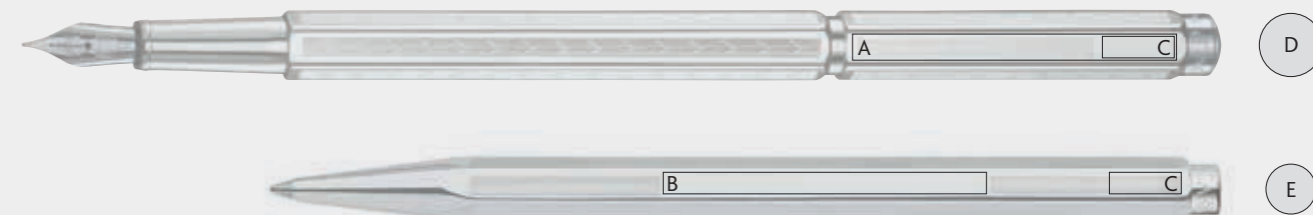

Procédés d'impression / Aufdruckverfahren / Personalisation techniques

L D A: 45 x 3 mm
B: 40 x 3 mm
C: 10 x 3 mm

T S L D: Ø 8,8 mm
E: Ø 5,5 mm

Quantités minimales et délais

- Gravure laser / diamant (platiné): 10 pièces
- Bouton: 30 pièces
- Fabrication spéciale: 70 pièces
- Autres champs libres / faces: 70 pièces
- Décors laser: 250 pièces
- Guillochages sur-mesure: 250 pièces
- Délai de livraison < 30 pièces: 4 semaines
- Délai de livraison > 30 pièces: sur demande

Mindestmengen und Lieferzeiten

- Laser-, Diamantgravur (platiniert): 10 Stück
- Knopf: 30 Stück
- Sonderanfertigung: 70 Stück
- Andere Gravurfelder / Flächen: 70 Stück
- Laser-Motive: 250 Stück
- Andere Guillochen (nach Mass): 250 Stück
- Lieferzeit < 30 Stück: 4 Wochen
- Lieferzeit > 30 Stück: auf Anfrage

Minimum quantities and deliveries

- Laser / diamond engraving (platinum-coated): 10 pieces
- Button: 30 pieces
- Special production: 70 pieces
- Other free spaces / faces: 70 pieces
- Laser design: 250 pieces
- Bespoke engraving pattern: 250 pieces
- Delivery time < 30 pieces: 4 weeks
- Delivery time > 30 pieces: on request