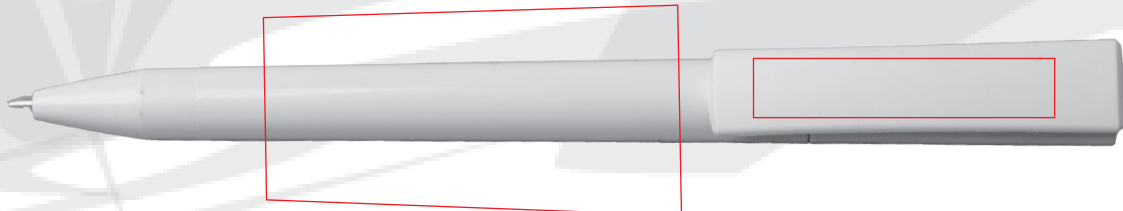

Technische Daten

Quantité minimum: 500 pieces
Poids unique: 14 g
emballage: 100 pieces en Poly-sac en
carton; 500 pieces en Boîte extérieure
Poids de la boîte extérieure: 7,6 kg
Longueur: 145 mm; Ø 12,3 mm

55 x 33(37) mm 6 farbig / colour

48 x 8 mm 6 farbig / colour