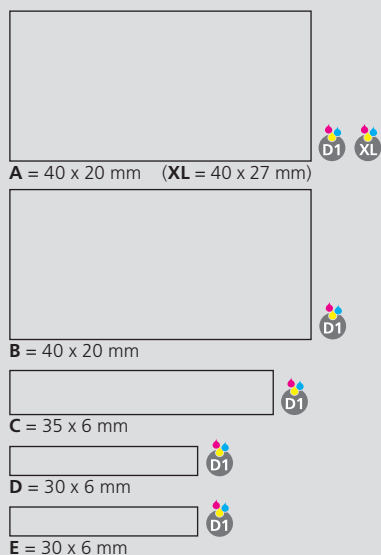

**FR**

**Mécanisme**

Stylo à bille rétractable

**Matériaux et surfaces**

Pointe: laiton nickélé  
Corps, partie supérieure et poussoir: plastique (M-ABS) transparent

**Couleurs standards et spéciales**

Corps, partie supérieure et poussoir: peuvent être combinés en 13 couleurs  
Couleur spéciale: à partir de 5 000 pcs, sans supplément PMS à partir de 25 000 pcs

**Druckflächen und Druckarten / Imprint areas and types / Zones et modes d'impression**

100 % Ansicht / view / vue

50 % Ansicht / view / vue

Ø: 10,5 mm