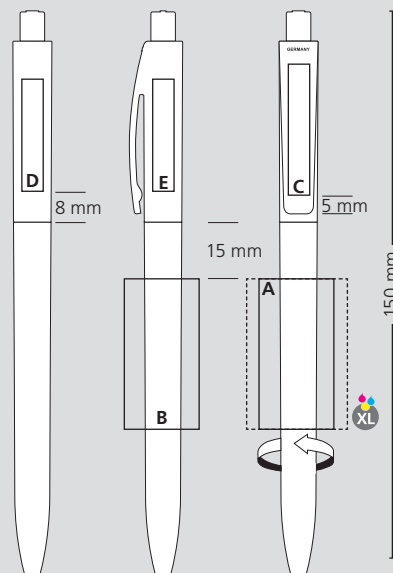

**DE**

**Technik**

Druckkugelschreiber

**Materialien und Oberflächen**

Spitze: Messing vernickelt  
Schaft, Oberteil und Drücker: Kunststoff (M-ABS) transparent

**Standard- und Sonderfarben**

Schaft, Oberteil und Drücker: aus 13 Farben kombinierbar  
Sonderfarben: ab 5.000 Stück, ab 25.000 Stück ohne PMS-Zuschlag

**FR**

**Mécanisme**

Stylo à bille rétractable

**Matériaux et surfaces**

Pointe: laiton nickélé  
Corps, partie supérieure et poussoir: plastique (M-ABS) transparent

**Couleurs standards et spéciales**

Corps, partie supérieure et poussoir: peuvent être combinés en 13 couleurs  
Couleur spéciale: à partir de 5 000 pcs, sans supplément PMS à partir de 25 000 pcs

**Mine**

Silktech L (3 000 m), bleu ou noir  
Contre supplément: Silktech XL, Multifill P, Multi-Gel

**Information d'expédition**

Quantité minimum: 500 pcs  
Poids individuel: 14,8 g  
Emballage: 25 pcs par sachet plastique  
20 sachets plastiques par carton  
Poids par carton: 8,5 kg

**Druckflächen und Druckarten / Imprint areas and types / Zones et modes d'impression**

100 % Ansicht / view / vue

50 % Ansicht / view / vue

Ø: 10,5 mm