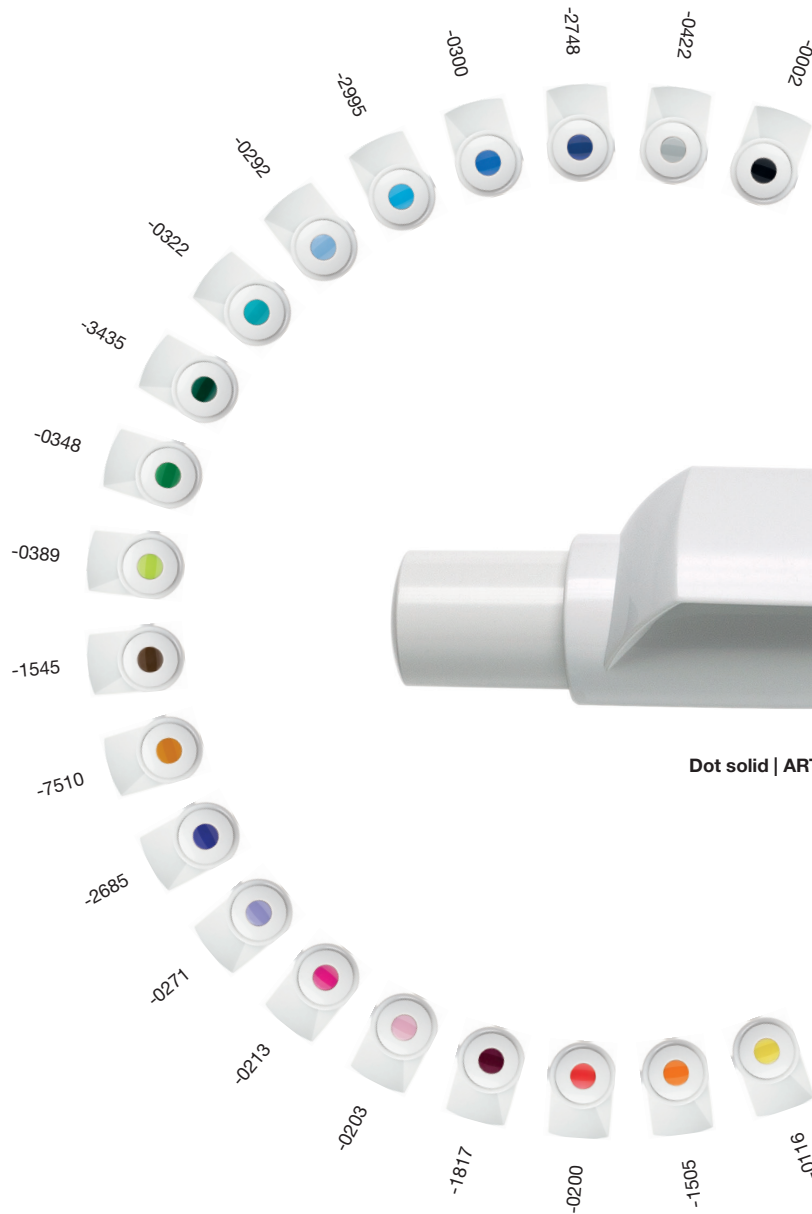

Dot transparent

Druckkugelschreiber / Ballpen
ab 500 Expl. / from 500 pcs.

Dot transparent ART. 47 803

-  Bestseller
Bestseller
-  Farbvielfalt
wide range of colours
-  Mix it! Farben frei kombinierbar ab 2.000 Expl.
Mix it! Colours free to combine from 2.000 pcs.
-  Made in Europe

UPDATE

Dot solid | ART. 47 802

Dot solid

Druckkugelschreiber / Ballpen
ab 500 Expl. / from 500 pcs.

Dot solid ART. 47 802

Werbeanbringung & Mine S. 34
Advertising & refill p. 34

Dot solid | ART. 47 800

Dot solid

Druckkugelschreiber / Ballpen
ab 500 Expl. / from 500 pcs.

Dot solid ART. 47 800

Werbeanbringung & Mine S. 34
Advertising & refill p. 34

Dot color

Druckkugelschreiber / Ballpen
ab 500 Expl. / from 500 pcs.

Dot color	ART. 47 801
Dot color softtouch	ART. 47 811
Dot neon softtouch	ART. 47 812
Dot neon softtouch black	ART. 47 817

-  Bestseller
Bestseller
-  Farbvielfalt
Wide range of colours
-  mit Softtouchoberfläche
with softtouch surface
-  Made in Europe