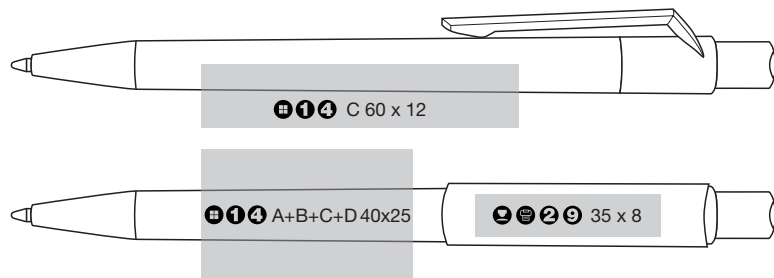

Dot color

Druckkugelschreiber / Ballpen
ab 500 Expl. / from 500 pcs.

Dot color	ART. 47 801
Dot color softtouch	ART. 47 811
Dot neon softtouch	ART. 47 812
Dot neon softtouch black	ART. 47 817

- Bestseller
  Bestseller
- Farbvielfalt
  Wide range of colours
- mit Softtouchoberfläche
  with softtouch surface
- Made in Europe

Jumbo Mine / Jumbo refill

Werbeanbringung / Advertising

Position
Position

Siebdruck
Silkscreen

Tampondruck
Pad printing

Digitaldirektdruck
Digital printing