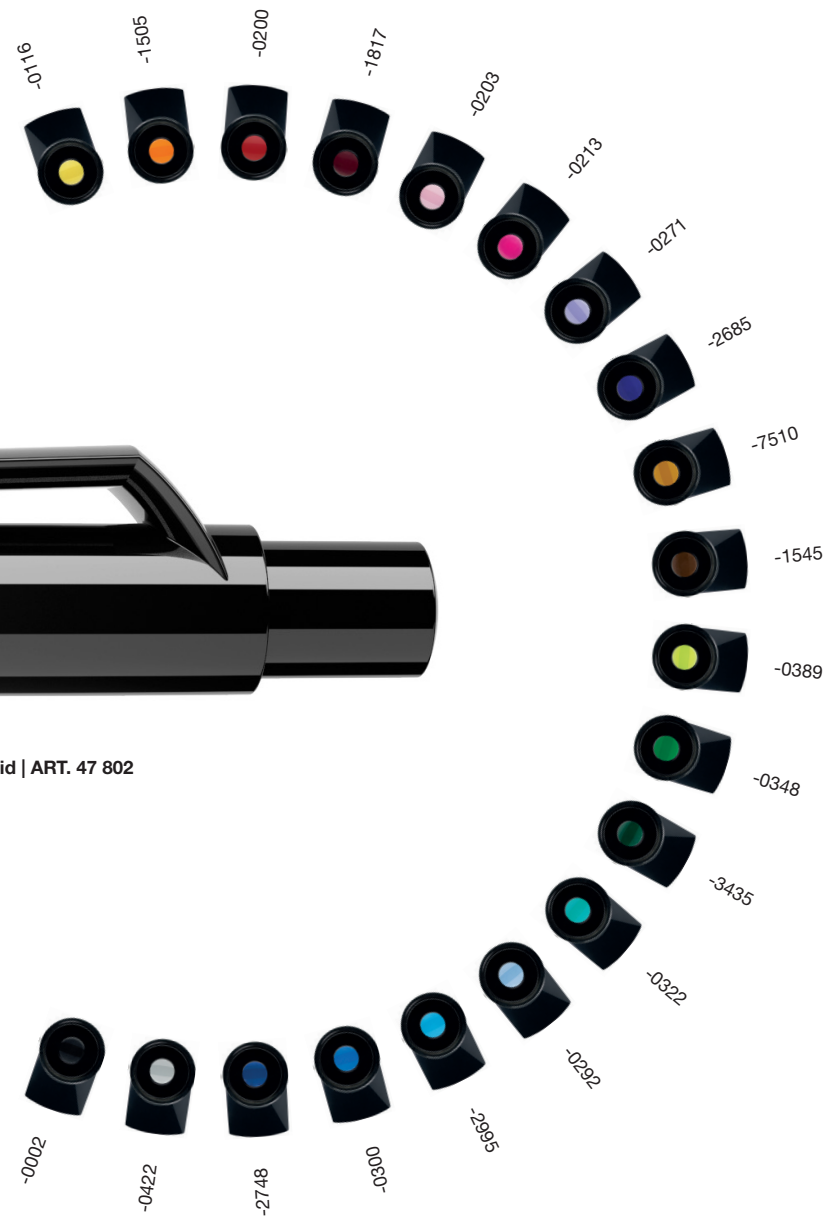

Dot solid | ART. 47 802