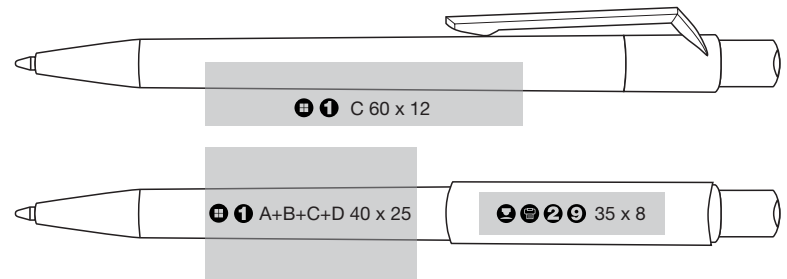

Dot transparent

Druckkugelschreiber / Ballpen
ab 500 Expl. / from 500 pcs.

Dot transparent ART. 47 803

-  Bestseller
Bestseller
-  Farbvielfalt
wide range of colours
-  Mix it! Farben frei kombinierbar ab 2.000 Expl.
Mix it! Colours free to combine from 2.000 pcs.
-  Made in Europe

Jumbo Mine / Jumbo refill

Werbeanbringung / Advertising

Position
Position

Siebdruck
Silkscreen

Tampondruck
Pad printing

Digitaldirektdruck
Digital printing

-0001 -0116 -7510 -1505
Dot transparent | ART. 47 803