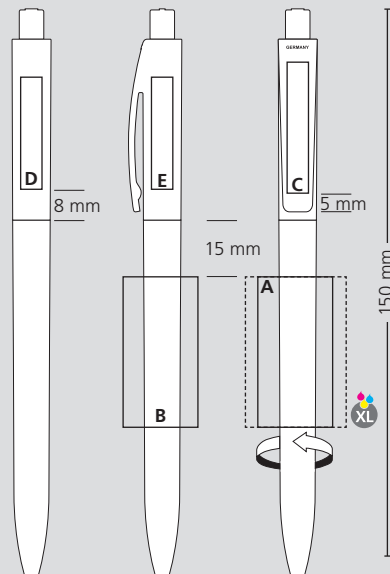

**FR**

**Mécanisme**

Stylo à bille rétractable

**Matériaux et surfaces**

Corps, partie supérieure et poussoir: plastique (ABS) finition opaque brillante

**Couleurs standards et spéciales**

Corps, partie supérieure et poussoir: peuvent être combinés en 14 couleurs  
Couleur spéciale: à partir de 5 000 pcs, sans supplément PMS à partir de 25 000 pcs

**Mine**

Silktech L (3 000 m), bleu ou noir  
Contre supplément: Silktech XL, Multifill P, Multi-Gel

**Information d'expédition**

Quantité minimum: 500 pcs  
Poids individuel: 10,9 g  
Emballage: 50 pcs par sachet plastique  
20 sachets plastiques par carton  
Poids par carton: 12 kg

**Druckflächen und Druckarten / Imprint areas and types / Zones et modes d'impression**

100 % Ansicht / view / vue

50 % Ansicht / view / vue

Ø: 10,5 mm