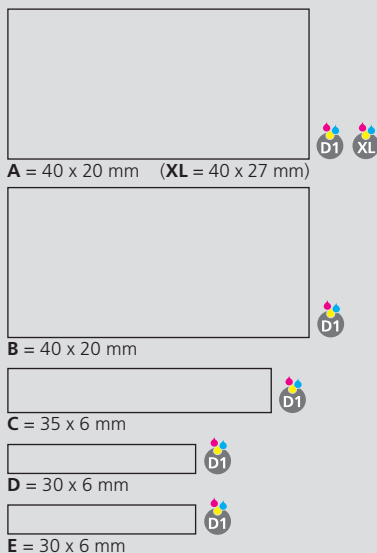

**FR**

**Mécanisme**

Stylo à bille rétractable

**Matériaux et surfaces**

Corps, partie supérieure et poussoir: plastique (ABS) finition opaque brillante

**Couleurs standards et spéciales**

Corps, partie supérieure et poussoir: peuvent être combinés en 14 couleurs  
Couleur spéciale: à partir de 5 000 pcs, sans supplément PMS à partir de 25 000 pcs

**Druckflächen und Druckarten / Imprint areas and types / Zones et modes d'impression**

100 % Ansicht / view / vue

50 % Ansicht / view / vue

Ø: 10,5 mm