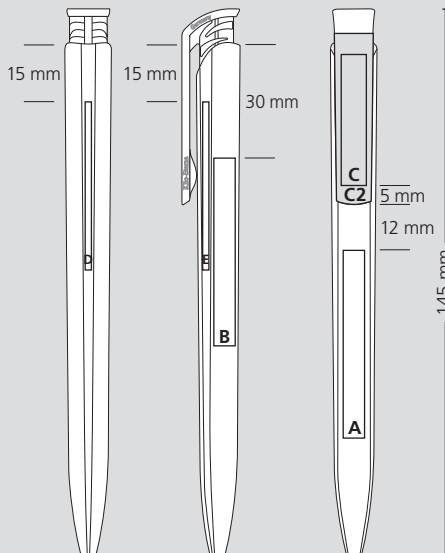

**FR**

**Mécanisme**

Stylo à bille rétractable

**Matériaux et surfaces**

Corps et clip poussoir: plastique (ABS) finition opaque brillante

**Couleurs standards et spéciales**

Corps et clip poussoir: peuvent être combinés en 14 couleurs  
Couleurs spéciales: à partir de 3 000 pcs, sans supplément PMS à partir de 25 000 pcs

**Mine**

Silktech S (2 000 m), bleu ou noir  
Contre supplément: Silktech L

**Information d'expédition**

Quantité minimum: 3 000 pcs  
MOQ 100: 100 pcs (page 11)  
Express: commandes urgentes en 5 jours (page 10)  
Poids individuel: 8,5 g  
Emballage: 50 pcs dans un sachet plastique, 20 sachets plastiques par carton  
Poids par carton: 9,3 kg

**Druckflächen und Druckarten / Imprint areas and types / Zones et modes d'impression**

100 % Ansicht / view / vue

50 % Ansicht / view / vue

Ø: 11,3 mm