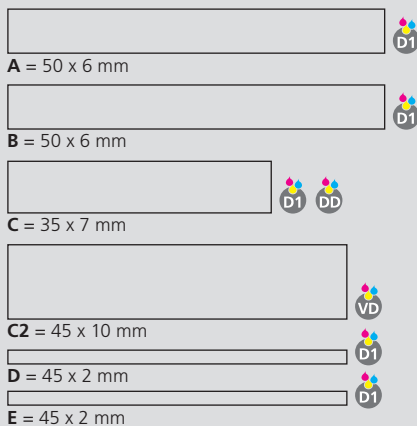

**FR**

**Mécanisme**

Stylo à bille rétractable

**Matériaux et surfaces**

Corps et clip poussoir: plastique (ABS) finition opaque brillante

**Couleurs standards et spéciales**

Corps et clip poussoir: peuvent être combinés en 14 couleurs  
Couleurs spéciales: à partir de 3 000 pcs, sans supplément PMS à partir de 25 000 pcs

**Druckflächen und Druckarten / Imprint areas and types / Zones et modes d'impression**

100 % Ansicht / view / vue

50 % Ansicht / view / vue

Ø: 11,3 mm