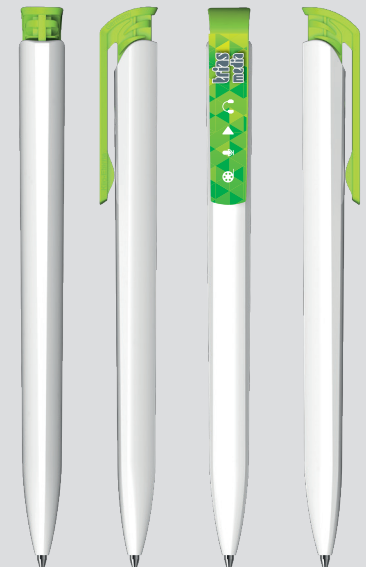

Druckflächen und Druckarten / Imprint areas and types / Zones et modes d'impression

100 % Ansicht / view / vue

50 % Ansicht / view / vue

Ø: 11,3 mm